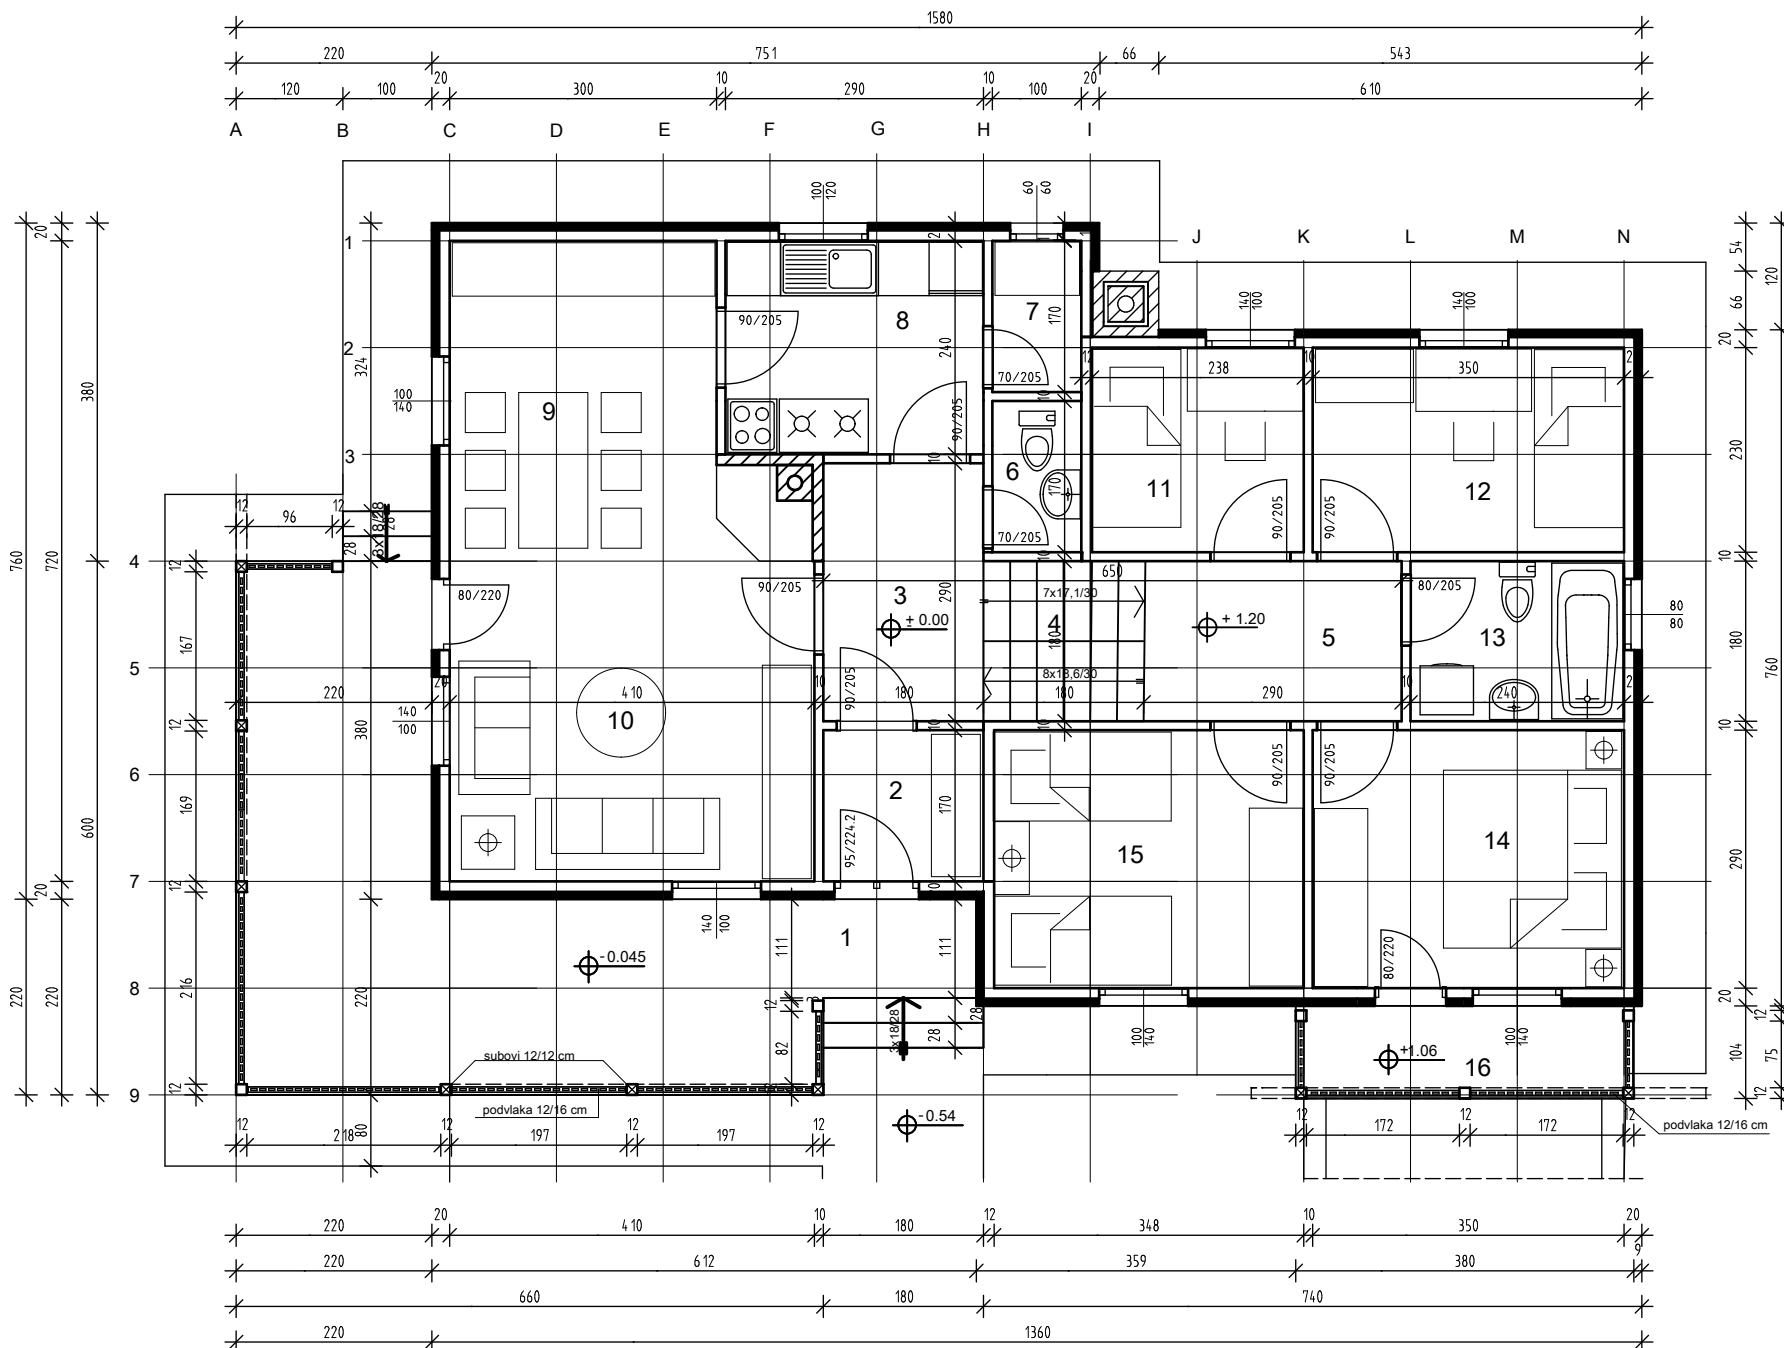

## osnova prizemlja

### LEGENDA: P m2

LEGENDA:	P m2
1. TERASA	26,35
2. VETROBRAN	3,06
3. PREDSOBLJE	5,22
4. STEPENIŠTE	3,24
5. GALERIJA	5,22
6. WC	1,70
7. OSTAVA	1,70
8. KUHINJA	6,96
9. TRPEZARIJA	7,56
10. DNEVNA SOBA	19,03
11. DECJA SOBA	5,47
12. DECJA SOBA	8,05
13. KUPATILO	4,32
14. SPAVACA SOBA	10,15
15. SOBA ZA GOSTE	10,09
16. BALKON	3,95